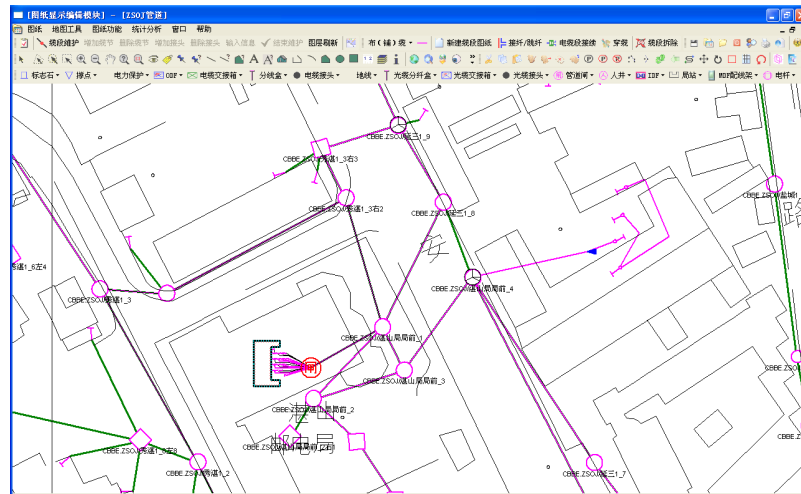

## 光缆资源管理

光缆资源包括 ODF、光缆交接箱、光缆分纤盒、光缆、光缆段、光缆接头、光缆纤芯等光缆资源。

- 光缆资源创建、编辑、查询和删除
- 路由/分布管理

Ø 对光缆资源在地理空间上的实际地理分布、路由和连接关系进行管理

- 占孔/挂缆管理

Ø 光缆敷设

Ø 光缆占孔/挂缆

- 设备展开图管理

## 电缆资源管理

电缆资源包括 MDF、电缆交接箱、电缆分线盒/箱、电缆、电缆段、电缆分歧接头、充气、封堵、传感器等电缆资源。

- 电缆资源创建、编辑、查询和删除

- 路由/分布管理

- Ø 对电缆资源在地理空间上的实际地理分布、路由和连接关系进行管理

- 占孔/挂缆管理

- Ø 电缆敷设

- Ø 电缆占孔/挂缆

## 空间资源管理

空间资源包括区域、局站、机房、基站、电话亭等资源。

- 空间资源创建、编辑、查询和删除

- 区域、局站地理分布维护

- 基站分布维护

- 机房平面图

- 机架展开图