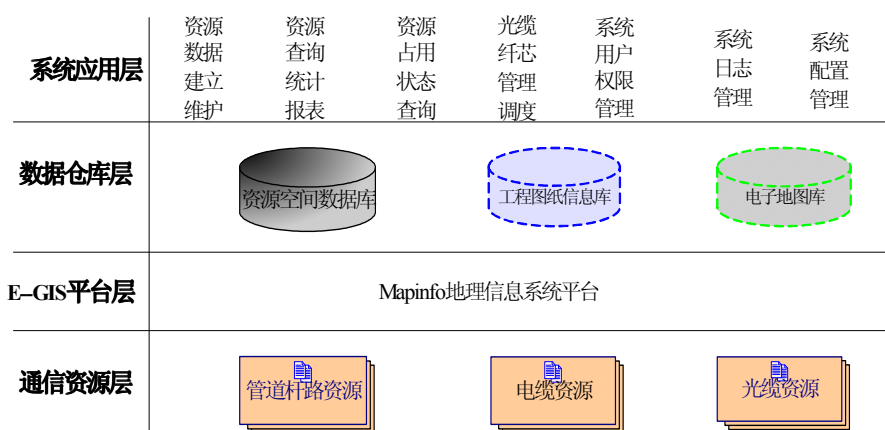

# 新纪元通信资源管理系统

<http://www.newera.com.cn>

## 功能简介

**新纪元通信资源管理系统**以地理信息技术和空间数据库为核心，基于地理背景图，对通信行业的通信资源（包括空间资源、管道资源、电缆资源和光缆资源等）进行管理和维护。系统应用于电信、网通、广电、移动、联通、铁通等通信公司。

## 系统软件结构

系统在纵向上进行了逻辑划分，分为四个层次进行管理：

**第一层通信资源层：**系统实现对管道杆路资源、电缆资源、光缆资源的图形和属性的管理，资源种类采用数据库管理方式，便于扩展。

**第二层 E-GIS 层：**系统在 GIS 平台 Mapinfo 基础上扩展图形管理技术，将电子地图和可视化资源管理图有机融合为一体。

**第三层是数据库层：**通信资源图形和属性信息存储在资源空间数据库；工程图纸信息存储在工程图纸数据库；电子地图存储在电子地图数据库。